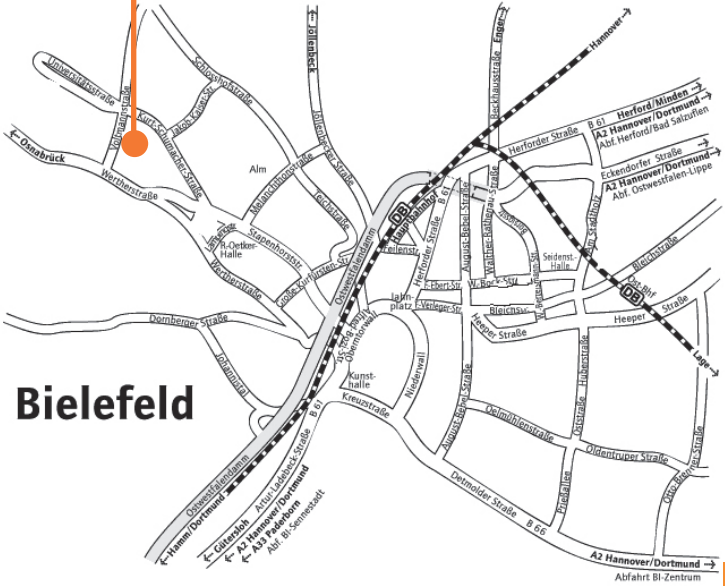

Begrüßung

Prof. Dr. Beate Rennen-Allhoff
Rektorin Fachhochschule Bielefeld

Einführung

Prof. Dr. Martin Deppner
Dekan des Fachbereichs Gestaltung
Fachhochschule Bielefeld

Dezember 2008

Galerie Hochschulverwaltung
Fachhochschule Bielefeld
Gebäude D, 1. und 2. Etage
Kurt-Schumacher-Straße 6
33615 Bielefeld

Stadtbahn Linie 4
Haltestelle Bültmannshof

Zufahrt Voltmannstraße
Parkplätze Voltmannstraße
und Morgenbreite

Fachhochschule Bielefeld
University of Applied Sciences
Presse- und Informationsstelle
Kurt-Schumacher-Straße 6
33615 Bielefeld
Tel. 0521 106-7754
Fax 0521 106-7793
sonja.pult@fh-bielefeld.de
www.fh-bielefeld.de